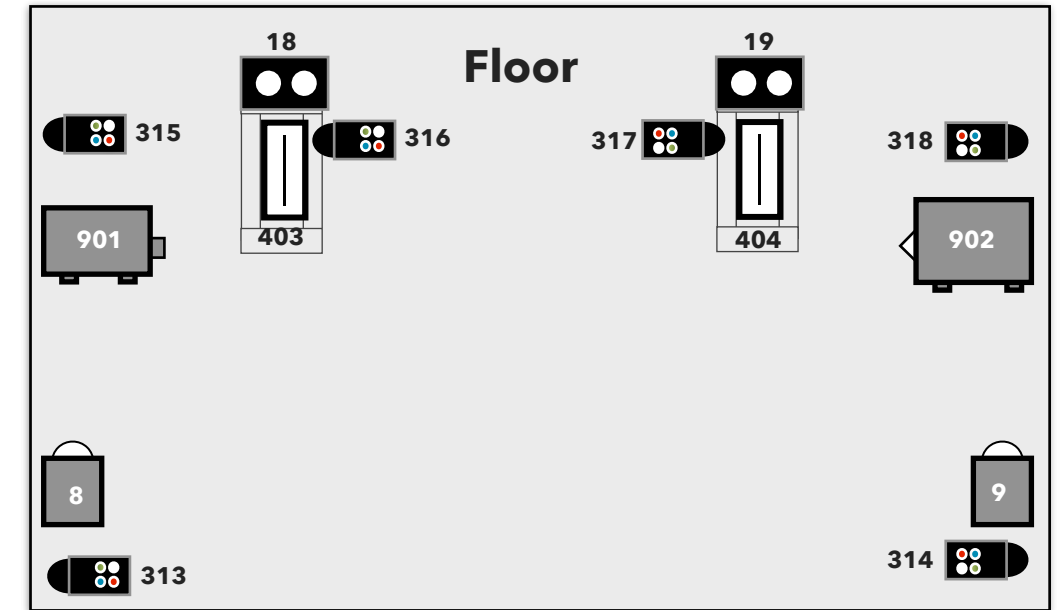

# Caves du manoir 2021

	N	Item	mode
	10	Spot eurolight TMH 60	14 ch
	10	Martin Rush RGBW	9 ch
	8	PC 500	
	6	Par 64	
	18	Led Stairville par RGBW	8 ch
	4	Blinder	
	1	Video Beamer HDMI	
	2	Minit One	45 ch
	4	Martin Rush strobe	4 ch
	1	Unique Hazer	2 ch
	1	Viper 450 W	
	1	MA PC wing with extra fader	

Head Number	LED PAR	mode	DMX address	Position
201	Martin Rush RGBW	9 ch	1-038	Front
202	Martin Rush RGBW	9 ch	1-029	Front
203	Martin Rush RGBW	9 ch	1-020	Front
204	Martin Rush RGBW	9 ch	1-056	Stage
205	Martin Rush RGBW	9 ch	1-065	Stage LL
206	Martin Rush RGBW	9 ch	1-074	Stage L
207	Martin Rush RGBW	9 ch	1-047	Drums
208	Martin Rush RGBW	9 ch	1-083	Stage R
209	Martin Rush RGBW	9 ch	1-092	Stage
210	Martin Rush RGBW	9 ch	1-101	Stage
301	Led Stairville par	8 ch	1-304	Salle LL1
302	Led Stairville par	8 ch	1-302	Salle LL2
303	Led Stairville par	8 ch	1-288	Salle RR
304	Led Stairville par	8 ch	1-280	salle
305	Led Stairville par	8 ch	1-336	Salle L 1
306	Led Stairville par	8 ch	1-328	Salle L 2
307	Led Stairville par	8 ch	1-312	Salle R 1
308	Led Stairville par	8 ch	1-320	Salle R 2
309	Led Stairville par	8 ch	1-344	Douche
310	Led Stairville par	8 ch	1-352	Douche
311	Led Stairville par	8 ch	1-360	Douche
312	Led Stairville par	8 ch	1-368	Douche
313	Led Stairville par	8 ch	1-376	Floor Fr
314	Led Stairville par	8 ch	1-408	Floor FR
315	Led Stairville par	8 ch	1-416	Floor L
316	Led Stairville par	8 ch	1-384	Tower L
317	Led Stairville par	8 ch	1-400	Tower R
318	Led Stairville par	8 ch	1-424	Floor R
Strobe				
401	Martin Rush strobe	4 ch	1-258	Top Left
402	Martin Rush strobe	4 ch	1-254	Top
403	Martin Rush strobe	4 ch	1-262	Floor
404	Martin Rush strobe	4 ch	1-266	Floor
Smoke				
901	Viper Smoke	1	1-510	Stage
902	Unique Hazer	2	1-511	Stage