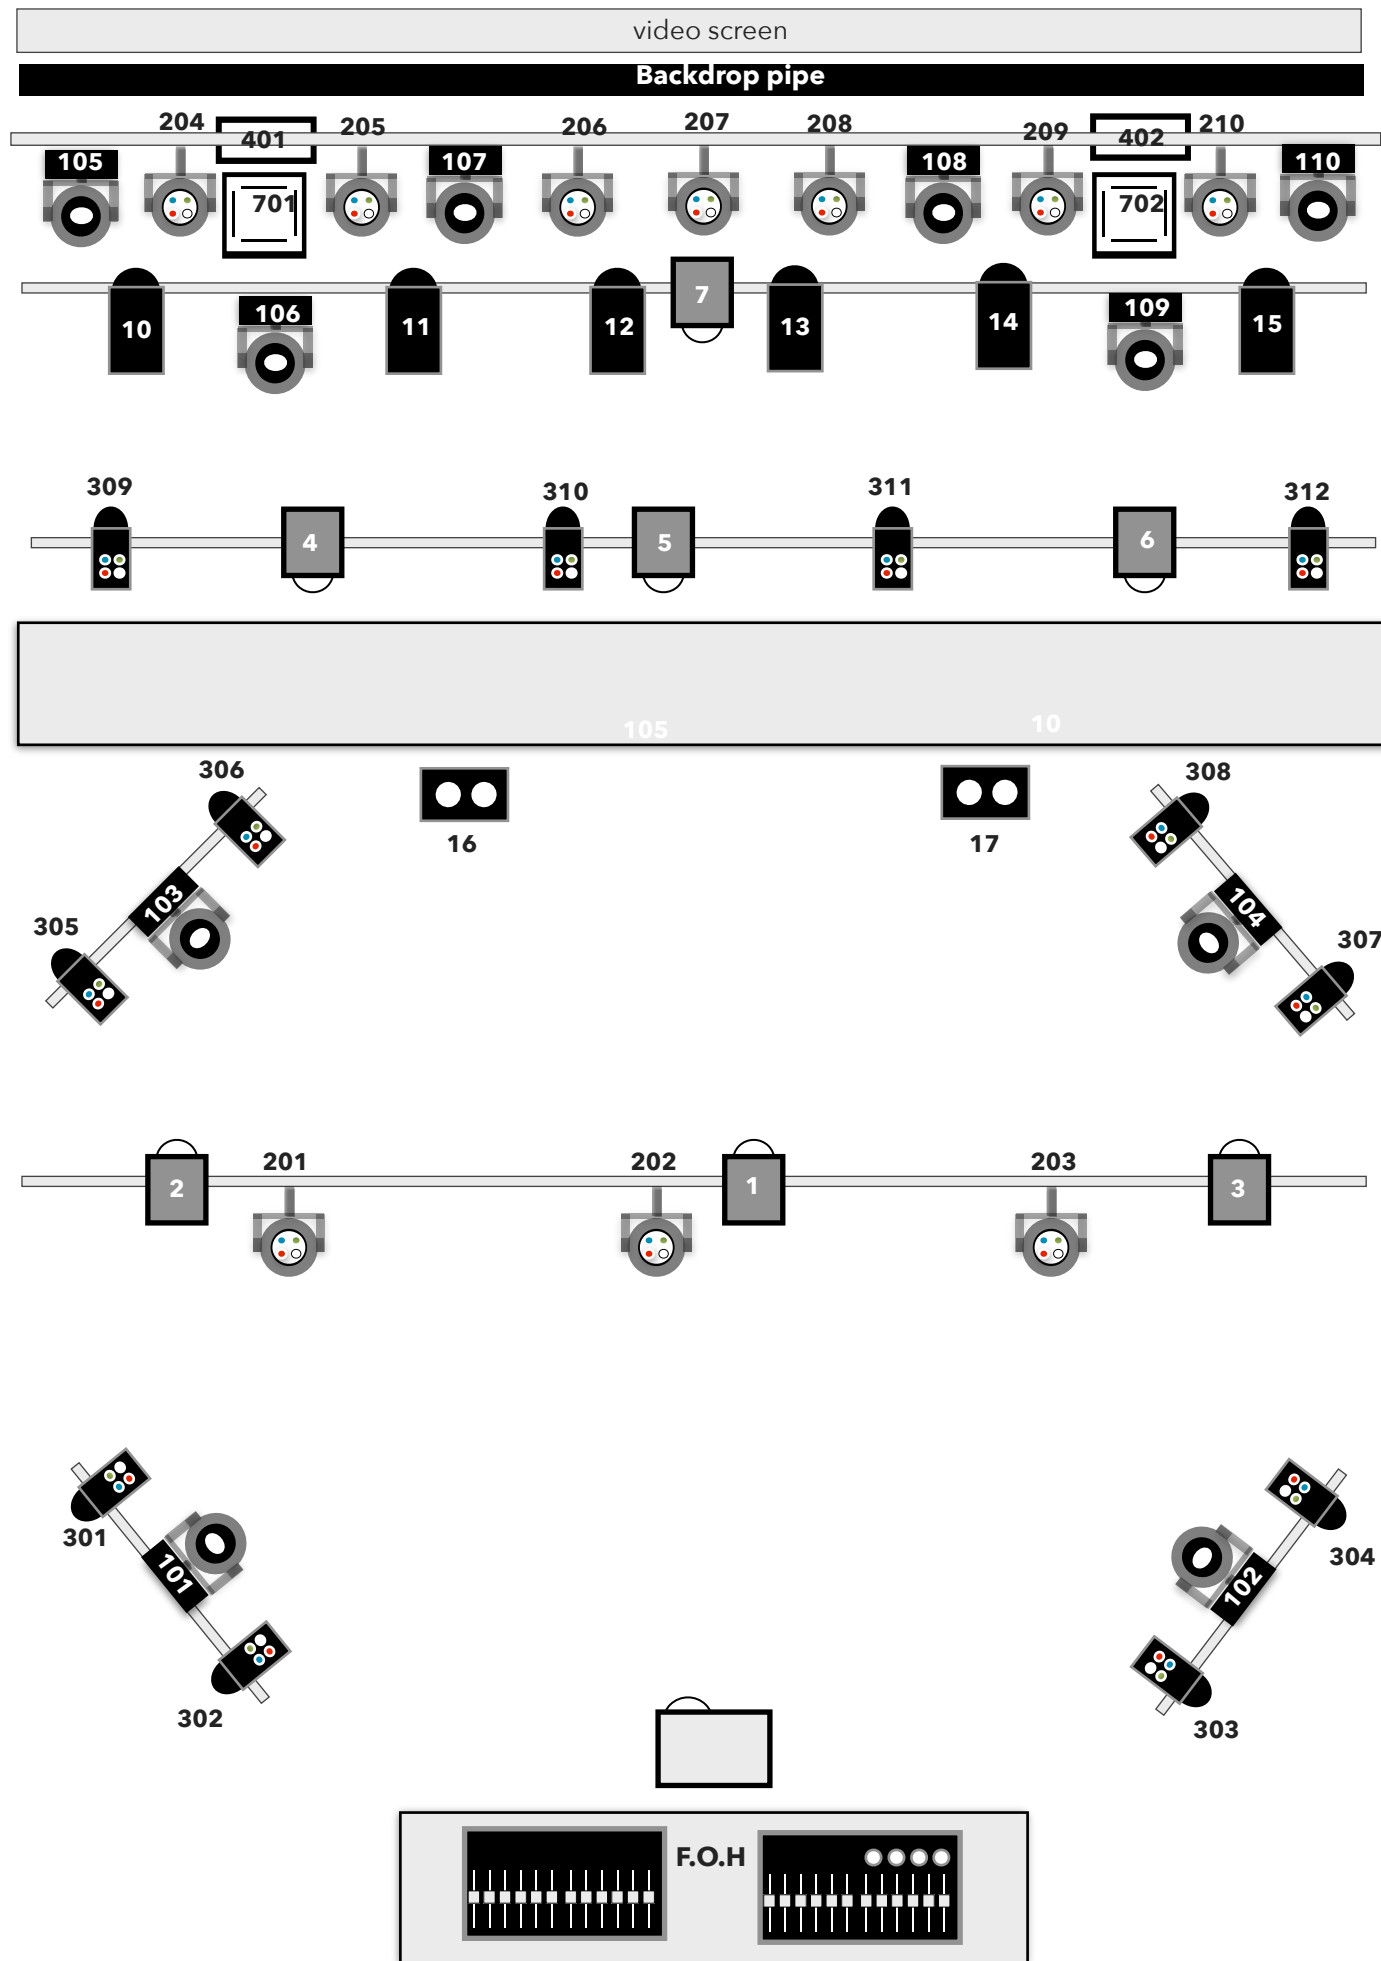

# Caves du manoir 2021

	N	Item	mode
	10	Spot eurolight TMH 60	14 ch
	10	Martin Rush RGBW	9 ch
	8	PC 500	
	6	Par 64	
	18	Led Stairville par RGBW	8 ch
	4	Blinder	
	1	Video Beamer HDMI	
	2	Minit One	45 ch
	4	Martin Rush strobe	4 ch
	1	Unique Hazer	2 ch
	1	Viper 450 W	
	1	MA PC wing with extra fader	

Head Number	LED PAR	mode	DMX address	Position
201	Martin Rush RGBW	9 ch	1-038	Front
202	Martin Rush RGBW	9 ch	1-029	Front
203	Martin Rush RGBW	9 ch	1-020	Front
204	Martin Rush RGBW	9 ch	1-056	Stage
205	Martin Rush RGBW	9 ch	1-065	Stage LL
206	Martin Rush RGBW	9 ch	1-074	Stage L
207	Martin Rush RGBW	9 ch	1-047	Drums
208	Martin Rush RGBW	9 ch	1-083	Stage R
209	Martin Rush RGBW	9 ch	1-092	Stage
210	Martin Rush RGBW	9 ch	1-101	Stage
301	Led Stairville par	8 ch	1-304	Salle LL1
302	Led Stairville par	8 ch	1-302	Salle LL2
303	Led Stairville par	8 ch	1-288	Salle RR
304	Led Stairville par	8 ch	1-280	salle
305	Led Stairville par	8 ch	1-336	Salle L 1
306	Led Stairville par	8 ch	1-328	Salle L 2
307	Led Stairville par	8 ch	1-312	Salle R 1
308	Led Stairville par	8 ch	1-320	Salle R 2
309	Led Stairville par	8 ch	1-344	Douche
310	Led Stairville par	8 ch	1-352	Douche
311	Led Stairville par	8 ch	1-360	Douche
312	Led Stairville par	8 ch	1-368	Douche
313	Led Stairville par	8 ch	1-376	Floor Fr
314	Led Stairville par	8 ch	1-408	Floor FR
315	Led Stairville par	8 ch	1-416	Floor L
316	Led Stairville par	8 ch	1-384	Tower L
317	Led Stairville par	8 ch	1-400	Tower R
318	Led Stairville par	8 ch	1-424	Floor R
Strobe				
401	Martin Rush strobe	4 ch	1-258	Top Left
402	Martin Rush strobe	4 ch	1-254	Top
403	Martin Rush strobe	4 ch	1-262	Floor
404	Martin Rush strobe	4 ch	1-266	Floor
Smoke				
901	Viper Smoke	1	1-510	Stage
902	Unique Hazer	2	1-511	Stage